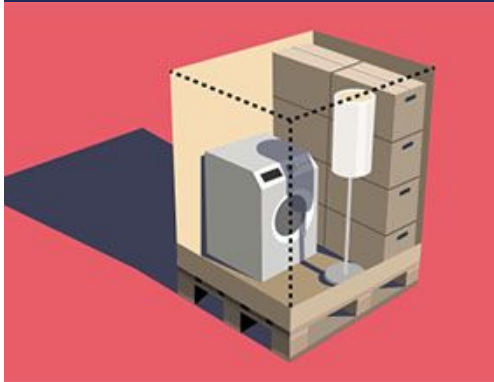

Lagerbox

Innenmaß (L x B x H)	Volumen m³	Preis (inkl. MwSt.)	
		monatlich	jährlich
120 x 80 x 208 cm	2	13,00 €	156,00 €