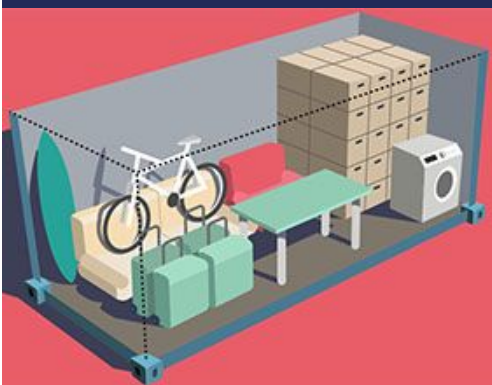

Stahlcontainer

Innenmaß (L x B x H)	Volumen m³	Preis (inkl. MwSt.)	
		monatlich	jährlich
715 x 245 x 240 cm	42	220,00 €	2.200,00 €
735 x 245 x 240 cm	43	220,00 €	2.200,00 €

Selfstorage

Wir bieten zusätzlich verschiedene Selfstorage Räume an.
Bei Interesse sprechen Sie uns an wir beraten Sie gerne.