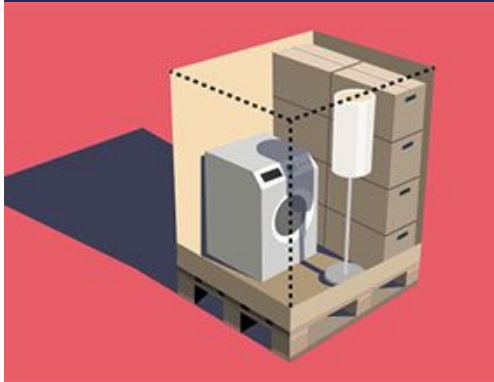

## Lagerbox

Innenmaß (L x B x H)	Volumen m <sup>3</sup>	Preis (inkl. MwSt.)	
		monatlich	jährlich
117 x 70 x 68 cm	0.5	15,00 €	150,00 €
117 x 77 x 117 cm	1	25,00 €	250,00 €
237 x 77 x 117 cm	2	35,00 €	350,00 €
157 x 117 x 137 cm	2.5	38,00 €	380,00 €