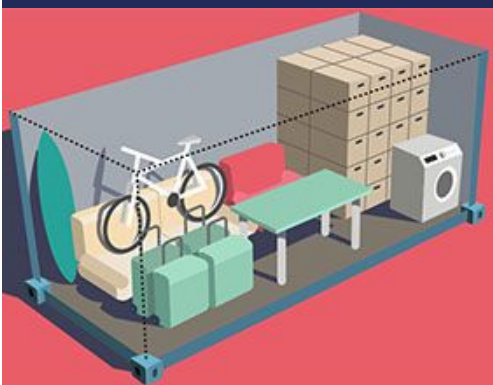

Stahlcontainer

Innenmaß (L x B x H)	Volumen m³	Preis (inkl. MwSt.)	
		monatlich	jährlich
715 x 245 x 240 cm	42	220,00 €	2.200,00 €
735 x 245 x 240 cm	43	220,00 €	2.200,00 €

Selfstorage

Wir bieten zusätzlich verschiedene Selfstorage Räume an.
Bei Interesse sprechen Sie uns an wir beraten Sie gerne.